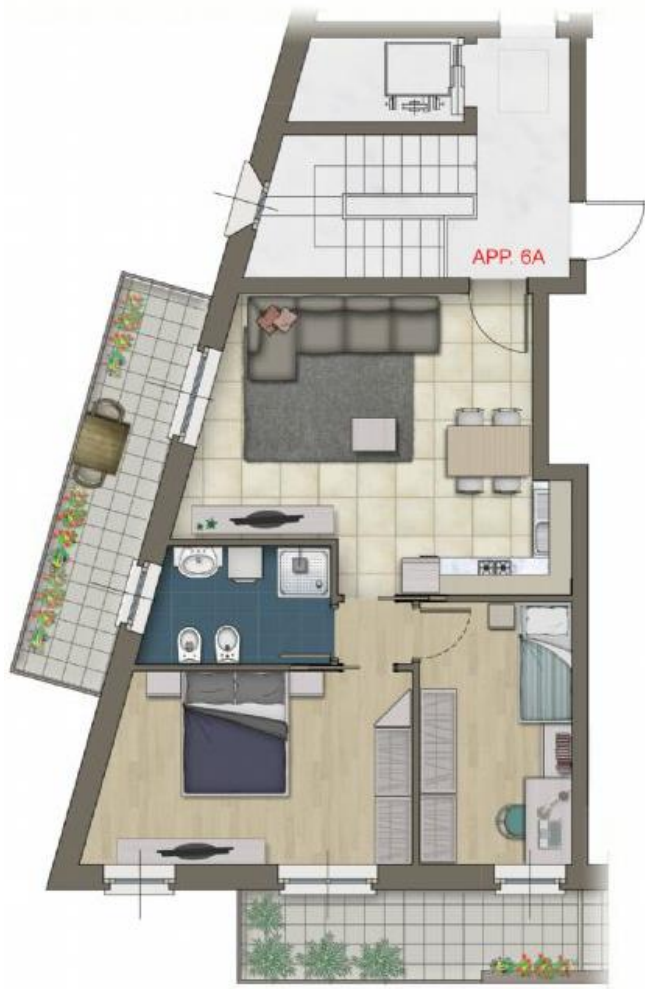

Trilocale

6A

Trilocale

5A

 **CASATENOVO**

 mq	78	 locali	3
	1		2
	—		1
	28,50 KWh/m2a		
	<b>183.000,00</b>		

 **CASATENOVO**

 mq	107	 locali	3
	1		2
	—		2
	28,50 KWh/m2a		
	<b>251.000,00</b>		

*In posizione centralissima attornata da verde e piante, una realizzazione che racchiude desideri e realtà, centralità e innovazione dal punto di vista estetico e tecnologico.*

*In fase di realizzazione, con consegna AUTUNNO 2018, uniche ed esclusive soluzioni con grandi terrazzi e notevoli spazi abitativi interni. Ascensore.*

*Possibilità di box con varie dimensioni e cantine.*

**“Residenza Margherita”**